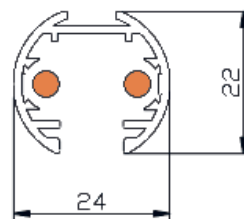

## TECHNICAL SPECIFICATION

Material	Extruded aluminium, conductors of 4mm <sup>2</sup> copper
Finish	Grey Black White
Type	One circuit 12V DC max. 20A
Protection class	IP20
Operating voltage	12V DC
Length	2 meters
Mounting	Ceiling or suspended with wire

## MINI TRAC

12V DC, max 20A. Recommended maximum length is 6 meter due to voltage drops.

<input type="checkbox"/>	DMT12-1	MT Lighting Track 2 meter, Grey	Max 20A
<input checked="" type="checkbox"/>	DMT12-2	MT Lighting Track 2 meter, Black	Max 20A
<input type="checkbox"/>	DMT12-3	MT Lighting Track 2 meter, White	Max 20A
<input checked="" type="checkbox"/>	DMT14-1	MT End Feed, Grey	Max 20A
<input checked="" type="checkbox"/>	DMT14-2	MT End Feed, Black	Max 20A
<input type="checkbox"/>	DMT14-3	MT End Feed, White	Max 20A
<input checked="" type="checkbox"/>	DMT15-1	MT End Cap, Grey	
<input checked="" type="checkbox"/>	DMT15-2	MT End Cap, Black	
<input type="checkbox"/>	DMT15-3	MT End Cap, White	
<input checked="" type="checkbox"/>	DMT16-1	MT Straight Joiner, Grey	
<input checked="" type="checkbox"/>	DMT16-2	MT Straight Joiner, Black	
<input type="checkbox"/>	DMT16-3	MT Straight Joiner, White	
<input checked="" type="checkbox"/>	DMT17-1	MT L-Joiner, Grey	
<input checked="" type="checkbox"/>	DMT17-2	MT L-Joiner, Black	
<input type="checkbox"/>	DMT17-3	MT L-Joiner, White	
<input checked="" type="checkbox"/>	DMT81-1	MT Wall Mounting-kit, Grey	
<input checked="" type="checkbox"/>	DMT81-2	MT Wall Mounting-kit, Black	
<input type="checkbox"/>	DMT81-3	MT Wall Mounting-kit, White	
<input checked="" type="checkbox"/>	DMT82-1	MT Wire-kit, Grey	
<input checked="" type="checkbox"/>	DMT82-2	MT Wire-kit, Black	
<input type="checkbox"/>	DMT82-3	MT Wire-kit, White	
<input checked="" type="checkbox"/>	DMT91-1	MT Track Adapter, Grey	
<input checked="" type="checkbox"/>	DMT91-2	MT Track Adapter, Black	
<input type="checkbox"/>	DMT91-3	MT Track Adapter, White	